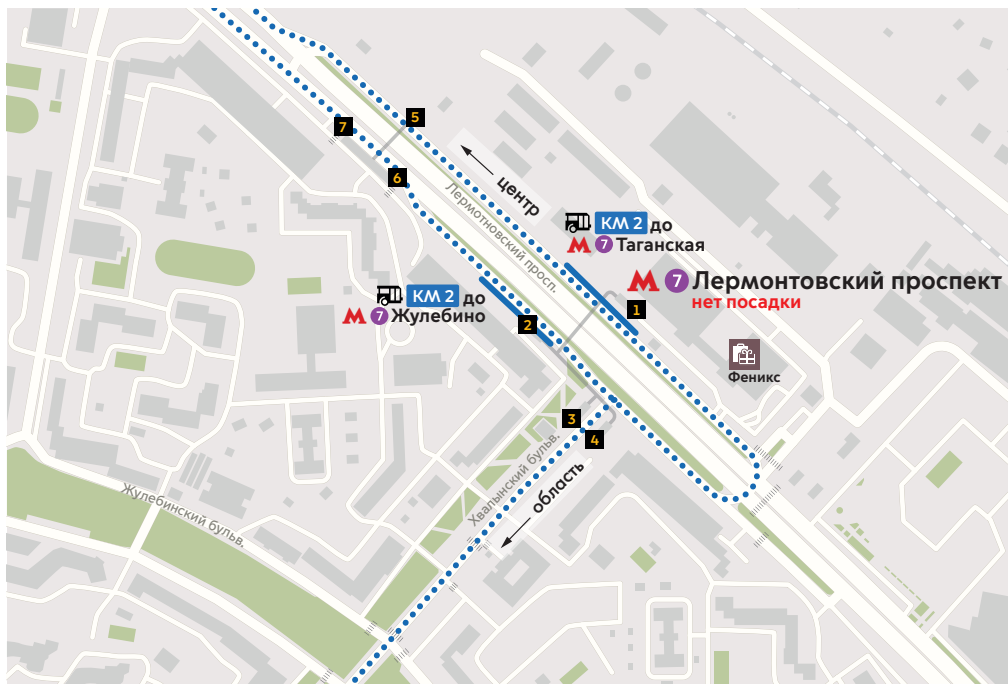

На период закрытия участка Таганско-Краснопресненской линии с 6 по 10 апреля включительно для пассажиров доступны следующие варианты передвижений:

ЖИТЕЛЯМ РАЙОНА КОСИНО-УХТОМСКИЙ

АВТО Просим **не использовать** личный автомобиль, будут перекрыты:

- ⊖ со МКАД в направлении центра на Рязанский и Волгоградский проспекты;
- ⊖ с основного хода ул. Нижегородская на внешнюю сторону ТТК;
- ⊖ с внутренней стороны ТТК на Волгоградский просп. в направлении области;
- ⊖ с дублёра Волгоградского просп. на ул. Люблинская в направлении центра;
- ⊖ съезд с ул. Люблинская на дублёр Волгоградского просп. в направлении области;
- ⊖ Движение по дублёрам Лермонтовского проспекта и Хвалынскому бульвару будет запрещено.

Подробная информация на i.transport.mos.ru/tkl

Ж/Д Пользуйтесь **бесплатным** проездом от ж/д станции «Ухтомская», «Косино» для проезда до Казанского вокзала.

ГОРОДСКОЙ ТРАНСПОРТ Рекомендуем пользоваться общественным транспортом

Бесплатный компенсационный маршрут:

🚏 **КМ2** М Жулебино – М Лермонтовский проспект – М Выхино – М Рязанский проспект – МЦК Нижегородская – М Таганская.

Условные обозначения:

1 номер выхода из метро; остановка КМ;

КМ2; **КМ2** до М Таганская направление движения КМ;