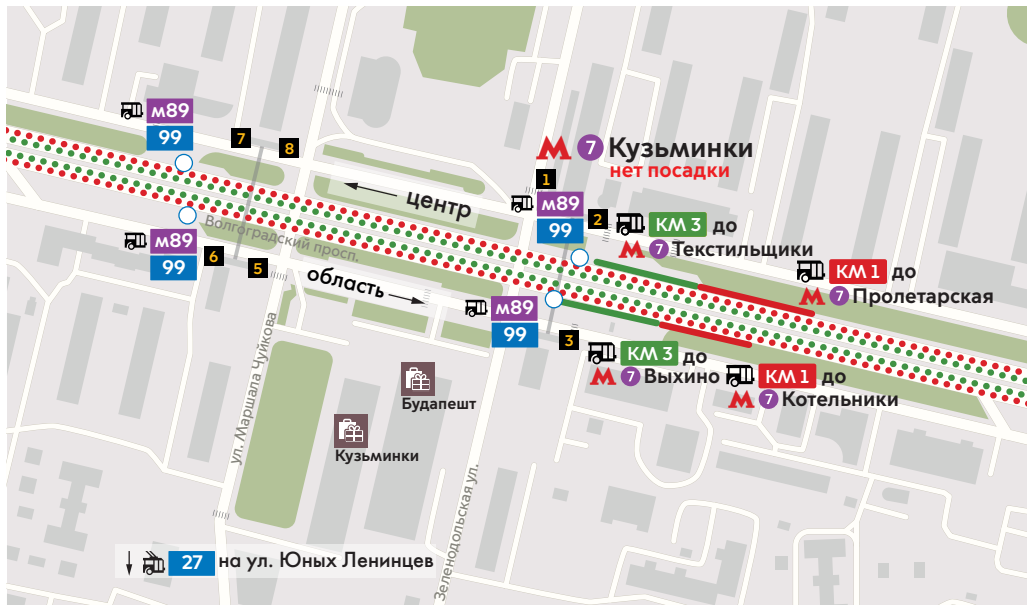

- ⊖ со МКАД в направлении центра на Рязанский и Волгоградский проспекты;
- ⊖ с основного хода ул. Нижегородская на внешнюю сторону ТТК;
- ⊖ с внутренней стороны ТТК на Волгоградский просп. в направлении области;
- ⊖ с дублёра Волгоградского просп. на ул. Люблинская в направлении центра;
- ⊖ съезд с ул. Люблинская на дублёр Волгоградского просп. в направлении области;
- ⊖ Движение по дублёрам Лермонтовского проспекта и Хвалынскому бульвару будет запрещено.

Подробная информация на i.transport.mos.ru/tkl

ГОРОДСКОЙ ТРАНСПОРТ Рекомендуем пользоваться общественным транспортом

Маршруты наземного городского транспорта:

☎ м89 до МЦК «Угрешская» и «Дубровка», 99 до М Дубровка и М Автозаводская; ☎ 27 до М Таганская.

Бесплатные компенсационные маршруты:

☎ КМ1 М Жулебино – М Котельники – М Кузьминки – М Текстильщики – М Волгоградский проспект – М Пролетарская;
☎ КМ3 М Выхино – М Рязанский проспект – М Кузьминки – М Текстильщики.