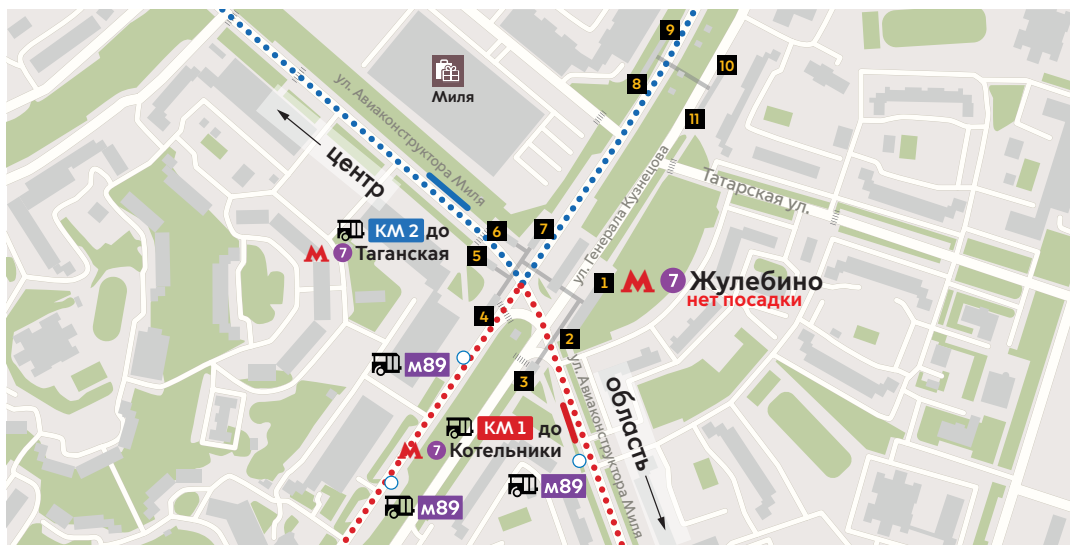

- ⊖ со МКАД в направлении центра на Рязанский и Волгоградский проспекты;
- ⊖ с основного хода ул. Нижегородская на внешнюю сторону ТТК;
- ⊖ с внутренней стороны ТТК на Волгоградский просп. в направлении области;
- ⊖ с дублёра Волгоградского просп. на ул. Люблинская в направлении центра;
- ⊖ съезд с ул. Люблинская на дублёр Волгоградского просп. в направлении области;
- ⊖ Движение по дублёрам Лермонтовского проспекта и Хвалынскому бульвару будет запрещено.

Маршруты наземного городского транспорта:

Ⓜ м89 до МЦК «Угрешская» и «Дубровка» (по Волгоградскому проспекту).

Бесплатные компенсационные маршруты:

Ⓜ КМ1 М Жулебино – М Котельники – М Кузьминки – М Текстильщики – М Волгоградский проспект – М Пролетарская;

Ⓜ КМ2 М Жулебино – М Лермонтовский проспект – М Выхино – М Рязанский проспект – МЦК Нижегородская – М Таганская.

Условные обозначения:

1 номер выхода из метро; — остановка КМ;

••••• КМ1; ••••• КМ2; Ⓜ КМ2 до Таганская направление движения КМ;

Сервисный центр «Московский транспорт»
Адреса: ул. Старая Басманная, д. 20, корп. 1;
ул. 1905 года, д. 25.

На период закрытия участка Таганско-Краснопресненской линии с 6 по 10 апреля включительно для пассажиров доступны следующие варианты передвижений: