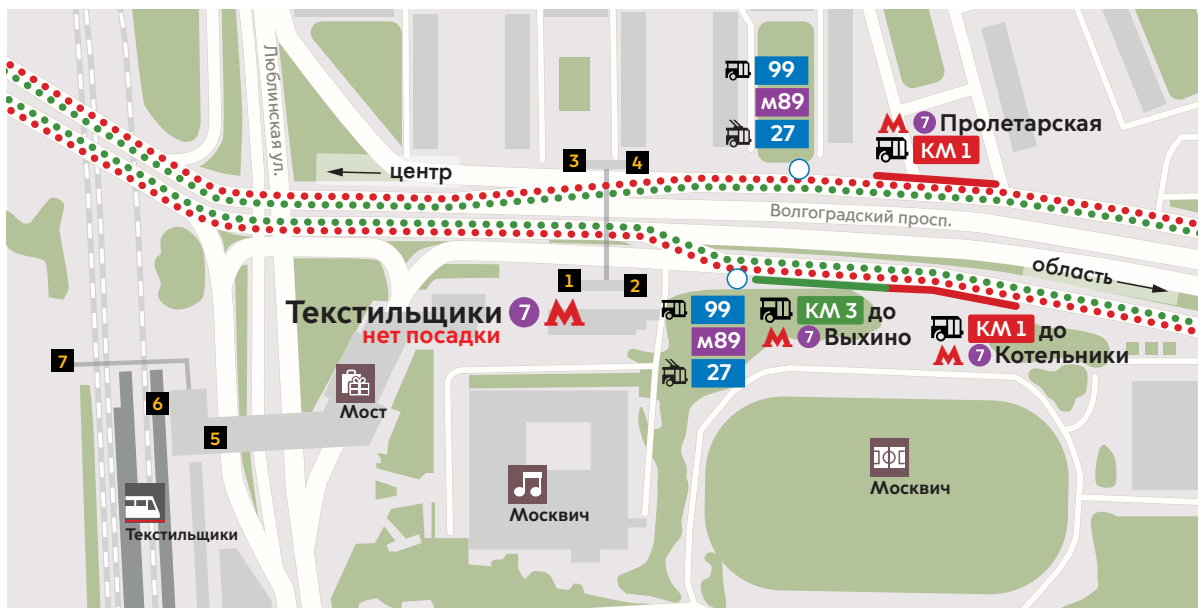

- ⊖ со МКАД в направлении центра на Рязанский и Волгоградский проспекты;
- ⊖ с основного хода ул. Нижегородская на внешнюю сторону ТТК;
- ⊖ с внутренней стороны ТТК на Волгоградский просп. в направлении области;
- ⊖ с дублёра Волгоградского просп. на ул. Люблинская в направлении центра;
- ⊖ съезд с ул. Люблинская на дублёр Волгоградского просп. в направлении области;
- ⊖ Движение по дублёрам Лермонтовского проспекта и Хвалынскому бульвару будет запрещено.

Подробная информация на i.transport.mos.ru/tkl

ГОРОДСКОЙ ТРАНСПОРТ Рекомендуем пользоваться общественным транспортом

Маршруты наземного городского транспорта:

☎ м89 до МЦК «Угрешская» и «Дубровка», 99 до М Дубровка и М Автозаводская;
☎ 27 до М Таганская (по Рязанскому проспекту).

Бесплатные компенсационные маршруты:

☎ КМ1 М Жулебино – М Котельники – М Кузьминки – М Текстильщики – М Волгоградский проспект – М Пролетарская;

☎ КМ3 М Выхино – М Рязанский проспект – М Кузьминки – М Текстильщики.