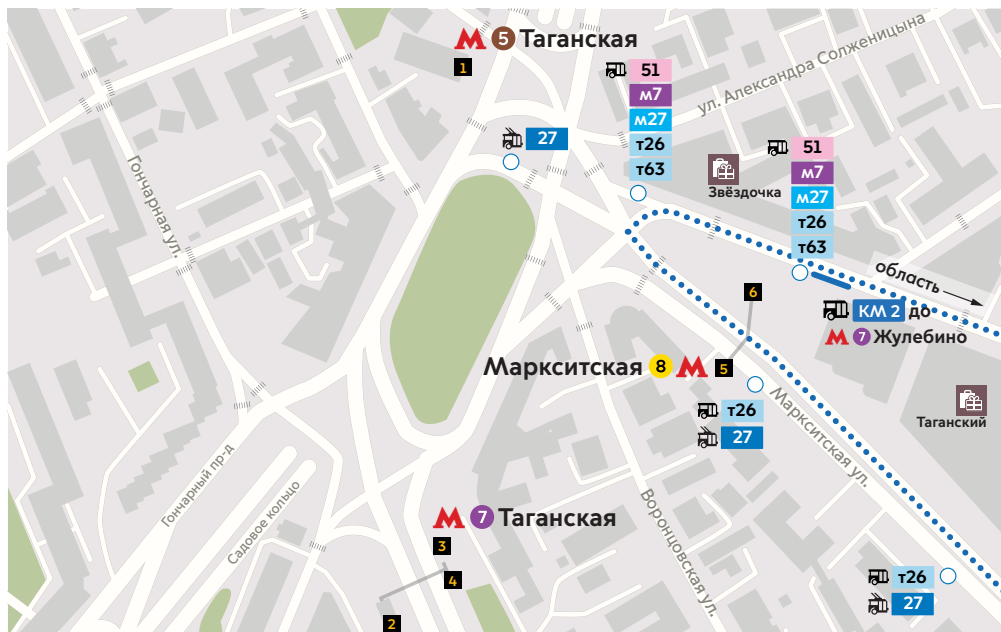

- ⊖ со МКАД в направлении центра на Рязанский и Волгоградский проспекты;
- ⊖ с основного хода ул. Нижегородская на внешнюю сторону ТТК;
- ⊖ с внутренней стороны ТТК на Волгоградский просп. в направлении области;
- ⊖ с дублёра Волгоградского просп. на ул. Люблинская в направлении центра;
- ⊖ съезд с ул. Люблинская на дублёр Волгоградского просп. в направлении области;
- ⊖ Движение по дублёрам Лермонтовского проспекта и Хвальныйскому бульвару будет запрещено.

Подробная информация на i.transport.mos.ru/tkl

ГОРОДСКОЙ ТРАНСПОРТ Рекомендуем пользоваться общественным транспортом

Маршруты наземного городского транспорта:

🚍 м7, м27, т26, т63, 51 из районов Нижегородский и Рязанский;
🚍 27 до М Текстильщики.

Бесплатный компенсационный маршрут:

🚍 КМ2 М Жулебино – М Лермонтовский проспект – М Выхино – М Рязанский проспект – МЦК Нижегородская – М Таганская.

Условные обозначения:

- 1 номер выхода из метро; — остановка КМ;
- КМ2; 🚍 КМ2 до М Таганская направление движения КМ;
- 🚍 27 остановка городского наземного транспорта, действующего бесплатно на момент перекрытия.