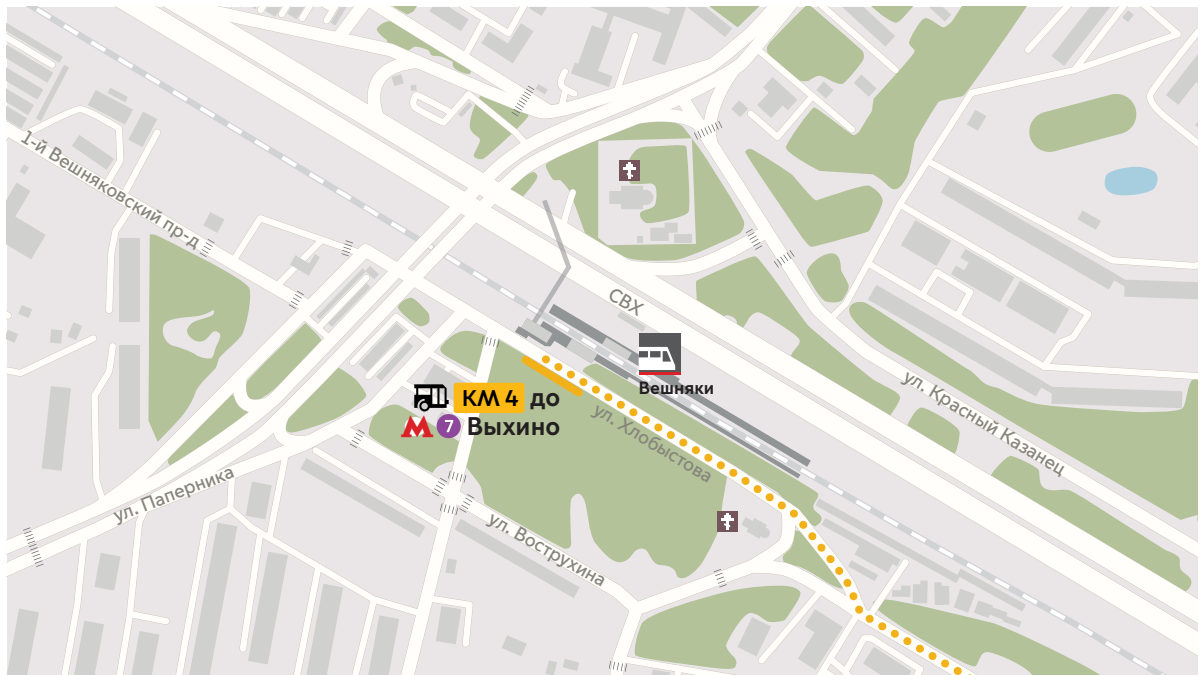

На период закрытия участка Таганско-Краснопресненской линии с 6 по 10 апреля включительно для пассажиров доступны следующие варианты передвижений:

ЖИТЕЛЯМ РАЙОНА ВЕШНЯКИ

АВТО Просим **не использовать** личный автомобиль, будут перекрыты:

- ⊖ со МКАД в направлении центра на Рязанский и Волгоградский проспекты;
- ⊖ с основного хода ул. Нижегородская на внешнюю сторону ТТК;
- ⊖ с внутренней стороны ТТК на Волгоградский просп. в направлении области;
- ⊖ с дублёра Волгоградского просп. на ул. Люблинская в направлении центра;
- ⊖ съезд с ул. Люблинская на дублёр Волгоградского просп. в направлении области;
- ⊖ Движение по дублёрам Лермонтовского проспекта и Хвалынскому бульвару будет запрещено.

Подробная информация на i.transport.mos.ru/tkl

Ж/Д Пользуйтесь **бесплатным** проездом от ж/д станции «Выхино», «Вешняки» для проезда до Казанского вокзала.

ГОРОДСКОЙ ТРАНСПОРТ Рекомендуем пользоваться общественным транспортом

Бесплатный компенсационный маршрут:

КМ4 **Выхино** – платф. Вешняки.

Условные обозначения:

остановка КМ;

КМ4 до
 Выхино направление движения КМ;

маршрут следования КМ.