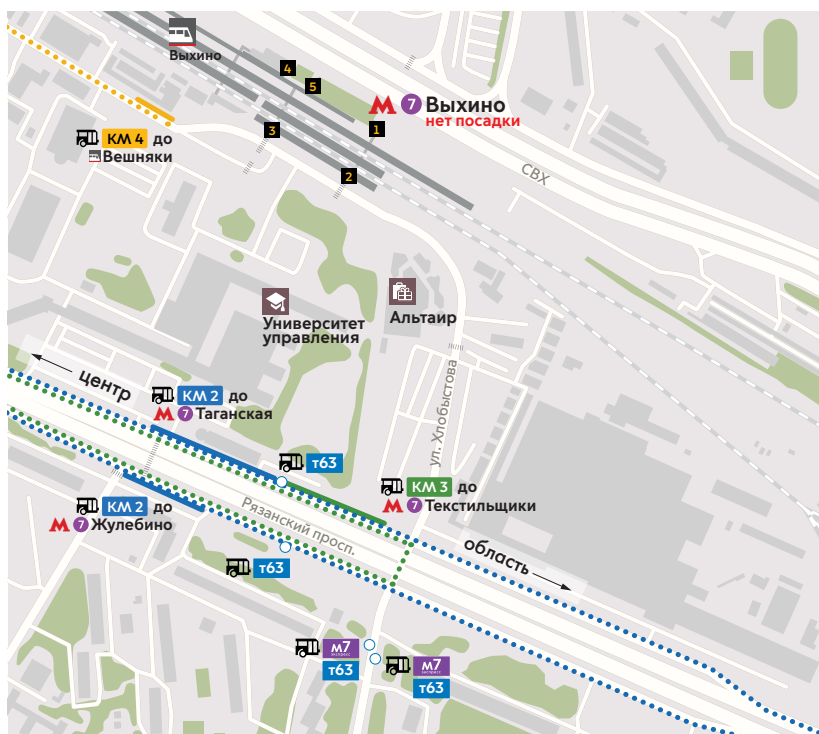

- ⊖ со МКАД в направлении центра на Рязанский и Волгоградский проспекты;
- ⊖ с основного хода ул. Нижегородская на внешнюю сторону ТТК;
- ⊖ с внутренней стороны ТТК на Волгоградский просп. в направлении области;
- ⊖ с дублёра Волгоградского просп. на ул. Люблинская в направлении центра;
- ⊖ съезд с ул. Люблинская на дублёр Волгоградского просп. в направлении области;
- ⊖ Движение по дублёрам Лермонтовского проспекта и Хвалынскому бульвару будет запрещено.

Маршруты наземного городского транспорта:

☎ м7 и т63 до МЦК Нижегородская и М Таганская (по Рязанскому проспекту).

Бесплатные компенсационные маршруты:

☎ КМ2 М Жулебино – М Лермонтовский проспект – М Выхино – М Рязанский проспект – МЦК Нижегородская – М Таганская;

☎ КМ3 М Выхино – М Рязанский проспект – М Кузьминки – М Текстильщики;

☎ КМ4 М Выхино – платф. Вешняки.

Условные обозначения:

- 1 номер выхода из метро;
- остановка КМ;
- ☎ КМ2 до М Таганская направление движения КМ;
- ● ● ● КМ2;
- ● ● ● КМ3;
- ● ● ● КМ4;
- ☎ т63 остановка городского наземного транспорта, действующего бесплатно на момент перекрытия.

Сервисный центр «Московский транспорт»
Адреса: ул. Старая Басманная, д. 20, корп. 1;
ул. 1905 года, д. 25.

На период закрытия участка Таганско-Краснопресненской линии с 6 по 10 апреля включительно для пассажиров доступны следующие варианты передвижений: