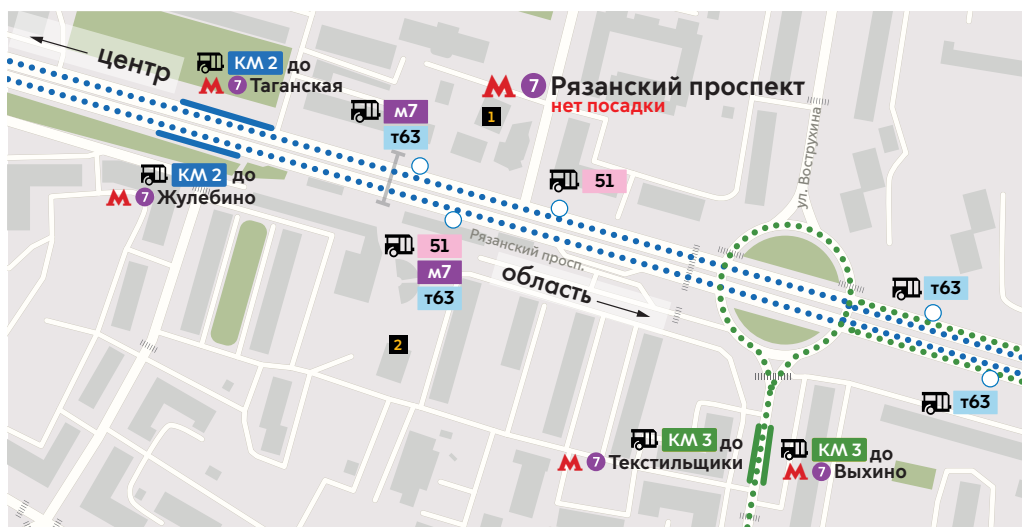

- ⊖ со МКАД в направлении центра на Рязанский и Волгоградский проспекты;
- ⊖ с основного хода ул. Нижегородская на внешнюю сторону ТТК;
- ⊖ с внутренней стороны ТТК на Волгоградский просп. в направлении области;
- ⊖ с дублёра Волгоградского просп. на ул. Люблинская в направлении центра;
- ⊖ съезд с ул. Люблинская на дублёр Волгоградского просп. в направлении области;
- ⊖ Движение по дублёрам Лермонтовского проспекта и Хвалынскому бульвару будет запрещено.

Маршруты наземного городского транспорта:

🚍 м7, м27, т26, т63, 51 до М Таганская.

Бесплатный компенсационный маршрут:

🚍 КМ2 М Жулебино – М Лермонтовский проспект – М Выхино – М Рязанский проспект – МЦК Нижегородская – М Таганская;

🚍 КМ3 М Выхино – М Рязанский проспект – М Кузьминки – М Текстильщики.

Условные обозначения:

1 номер выхода из метро; — остановка КМ;

••••• КМ2; ••••• КМ3; 🚍 КМ2 до М Таганская направление движения КМ;

🚍 27 остановка городского наземного транспорта, действующего бесплатно на момент перекрытия.