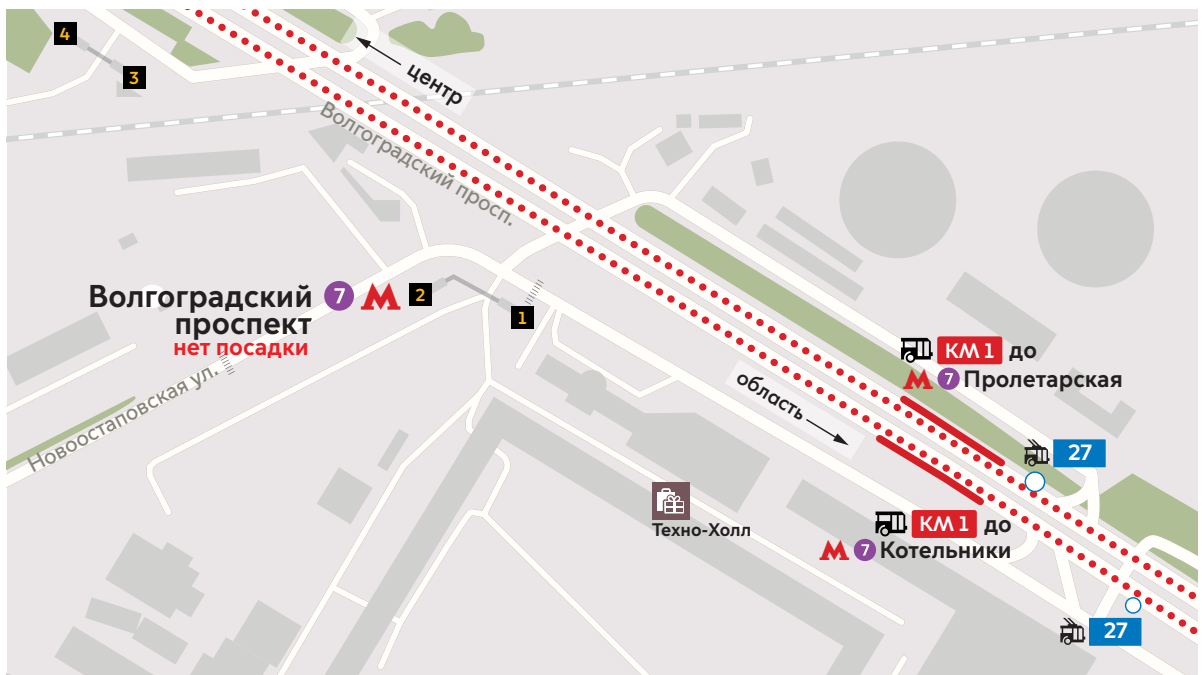

На период закрытия участка Таганско-Краснопресненской линии с 6 по 10 апреля включительно для пассажиров доступны следующие варианты передвижений:

ЖИТЕЛЯМ РАЙОНА ЮЖНОПОРТОВЫЙ

АВТО Просим **не использовать** личный автомобиль, будут перекрыты:

- ⊖ со МКАД в направлении центра на Рязанский и Волгоградский проспекты;
- ⊖ с основного хода ул. Нижегородская на внешнюю сторону ТТК;
- ⊖ с внутренней стороны ТТК на Волгоградский просп. в направлении области;
- ⊖ с дублёра Волгоградского просп. на ул. Люблинская в направлении центра;
- ⊖ съезд с ул. Люблинская на дублёр Волгоградского просп. в направлении области;
- ⊖ Движение по дублёрам Лермонтовского проспекта и Хвальныйскому бульвару будет запрещено.

Подробная информация на i.transport.mos.ru/tkl

ГОРОДСКОЙ ТРАНСПОРТ Рекомендуем пользоваться общественным транспортом

Маршруты наземного городского транспорта:

☎ 27 до М Таганская.

Бесплатный компенсационный маршрут:

☎ КМ1 М Жулебино – М Котельники – М Кузьминки – М Текстильщики – М Волгоградский проспект – М Пролетарская

Условные обозначения:

1 номер выхода из метро; — остановка КМ;

••••• КМ1; ☎ КМ1 до М Пролетарская направление движения КМ;

☎ 27 остановка городского наземного транспорта, действующего бесплатно на момент перекрытия.